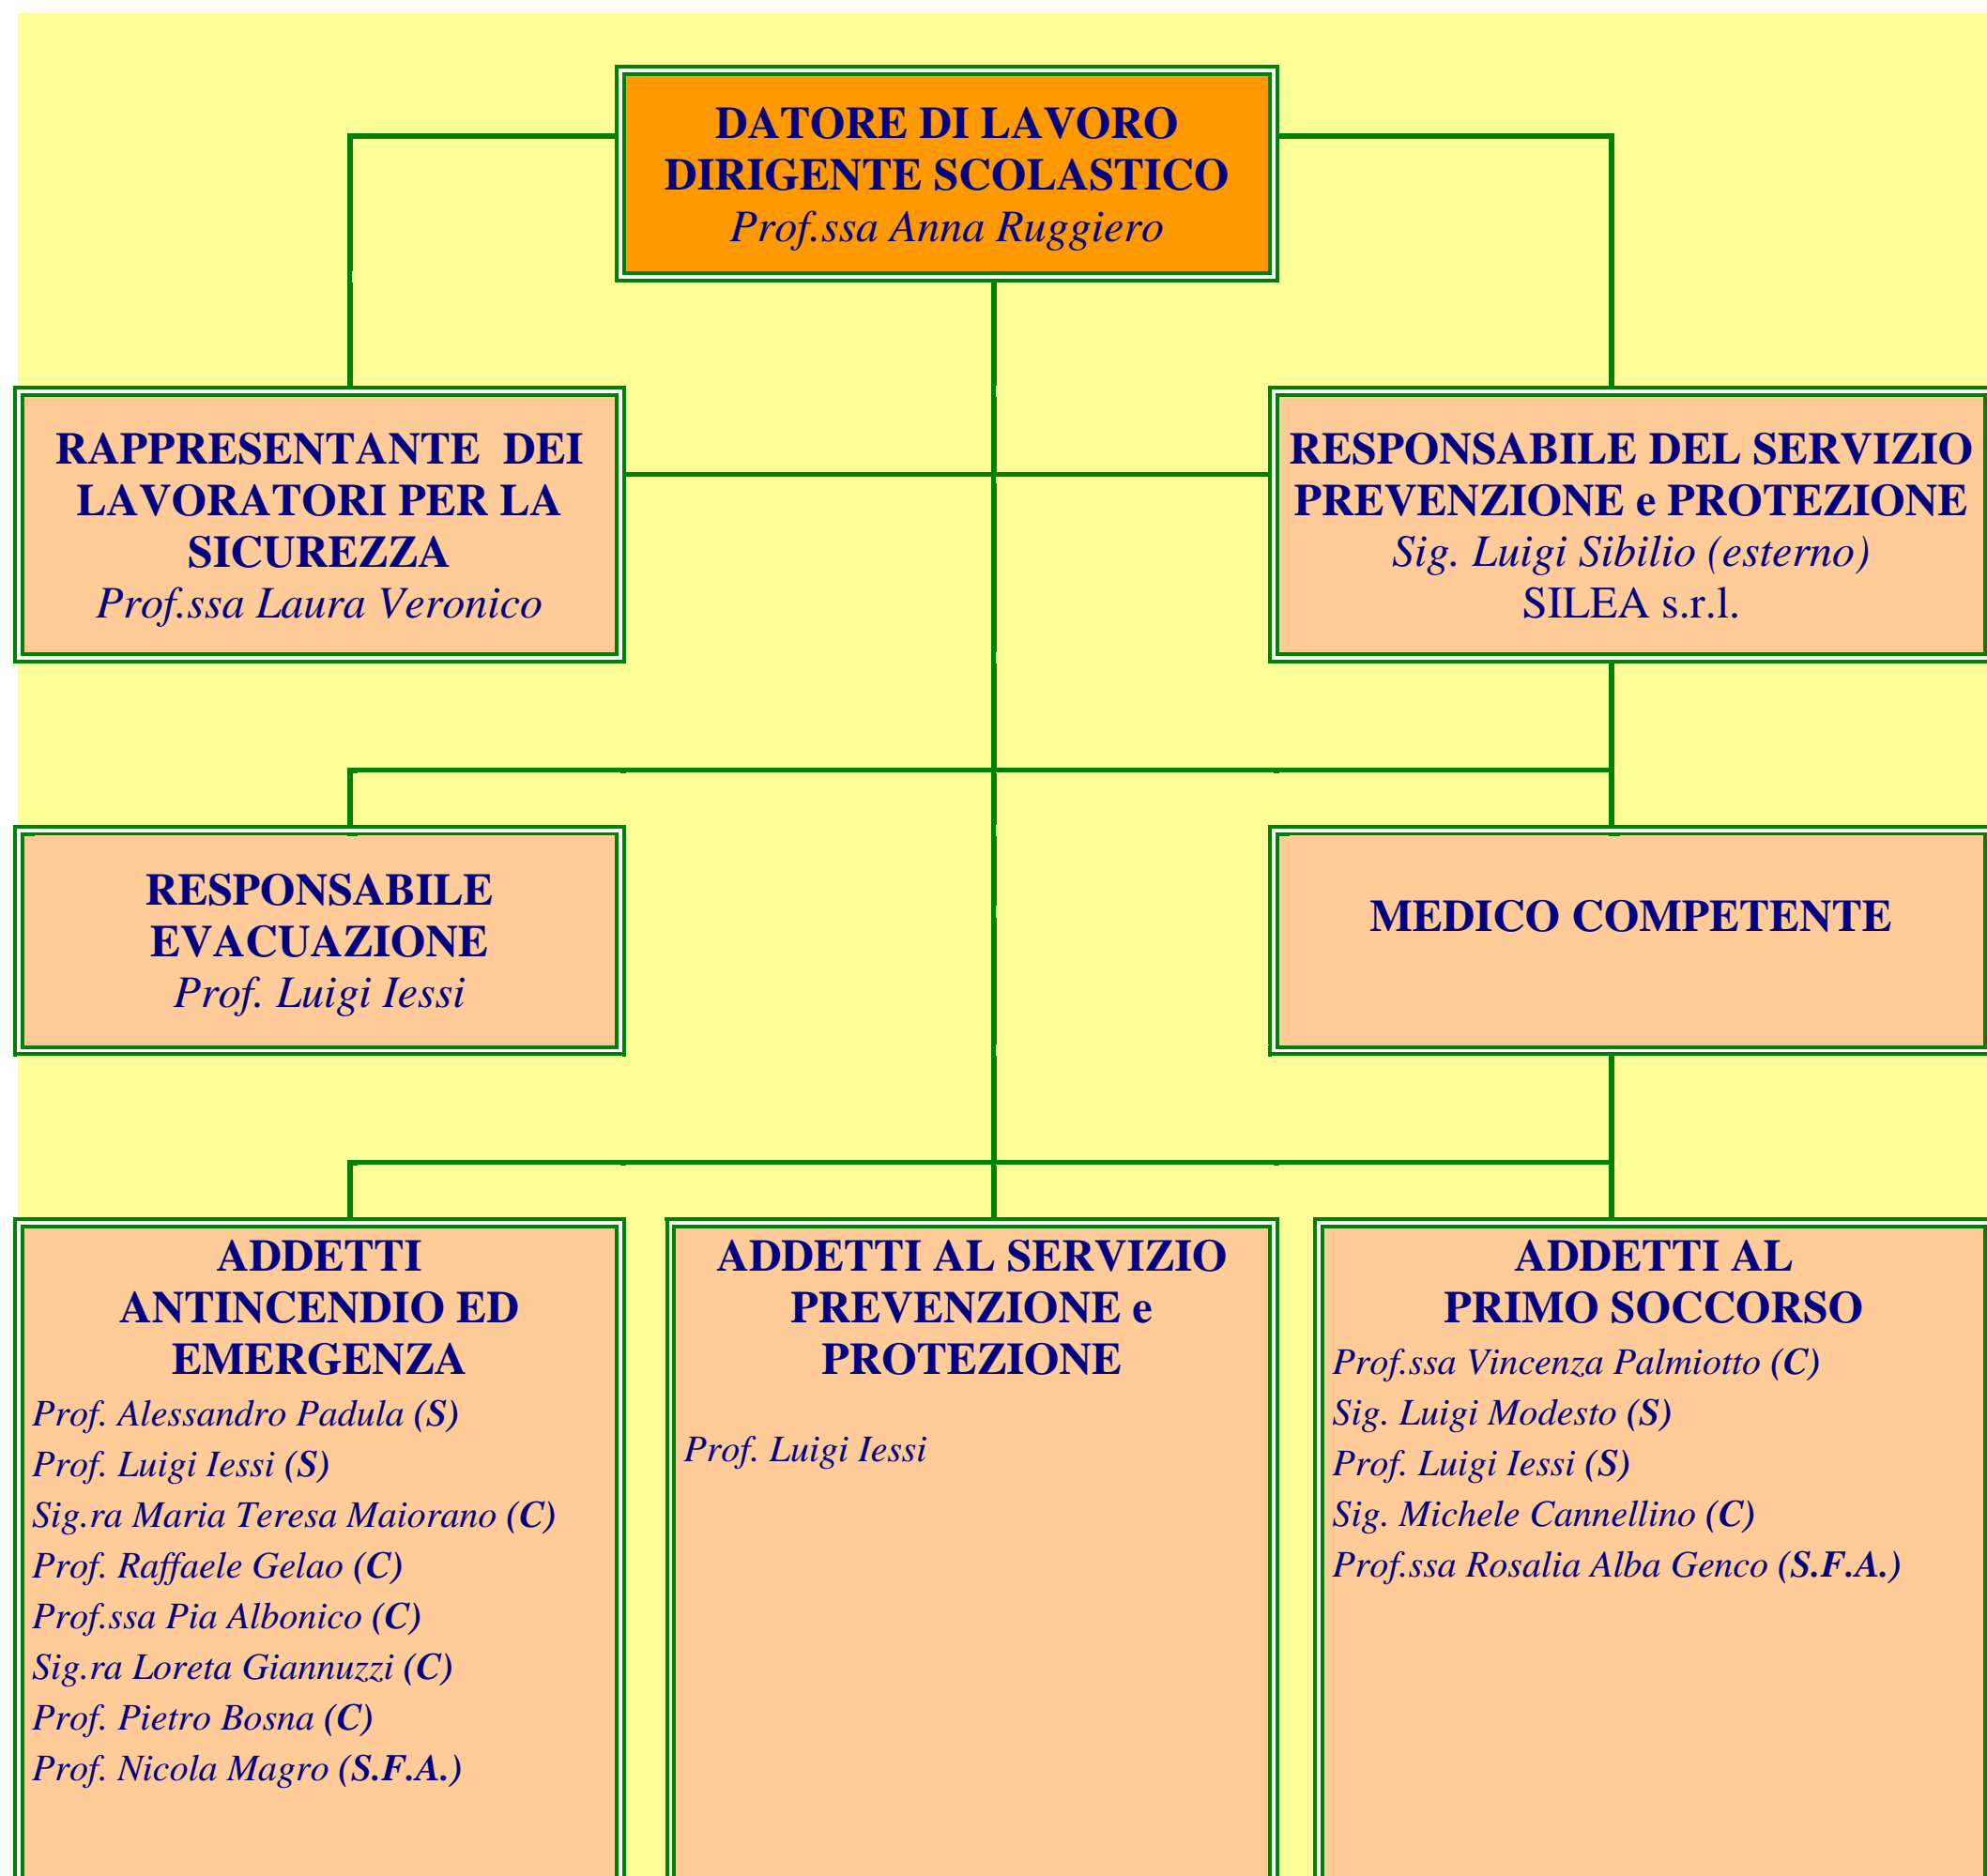

SCUOLA SECONDARIA DI 1° GRADO
"F. CASAVOLA - S.F. d'ASSISI"
Via E. Fermi - 70026 Modugno (BA)

**ORGANIGRAMMA DELLA STRUTTURA
DEL SERVIZIO DI PREVENZIONE E PROTEZIONE
A.S. 2013/2014**

Nota:

(C)= Plesso Centrale – Via E. Fermi - Modugno

(S)= Plesso Succursale – Via Ancona – Q.re Cecilia – Modugno

(S.F.A.)= Plesso San F. d'Assisi – Via I Maggio n° 11 - Modugno